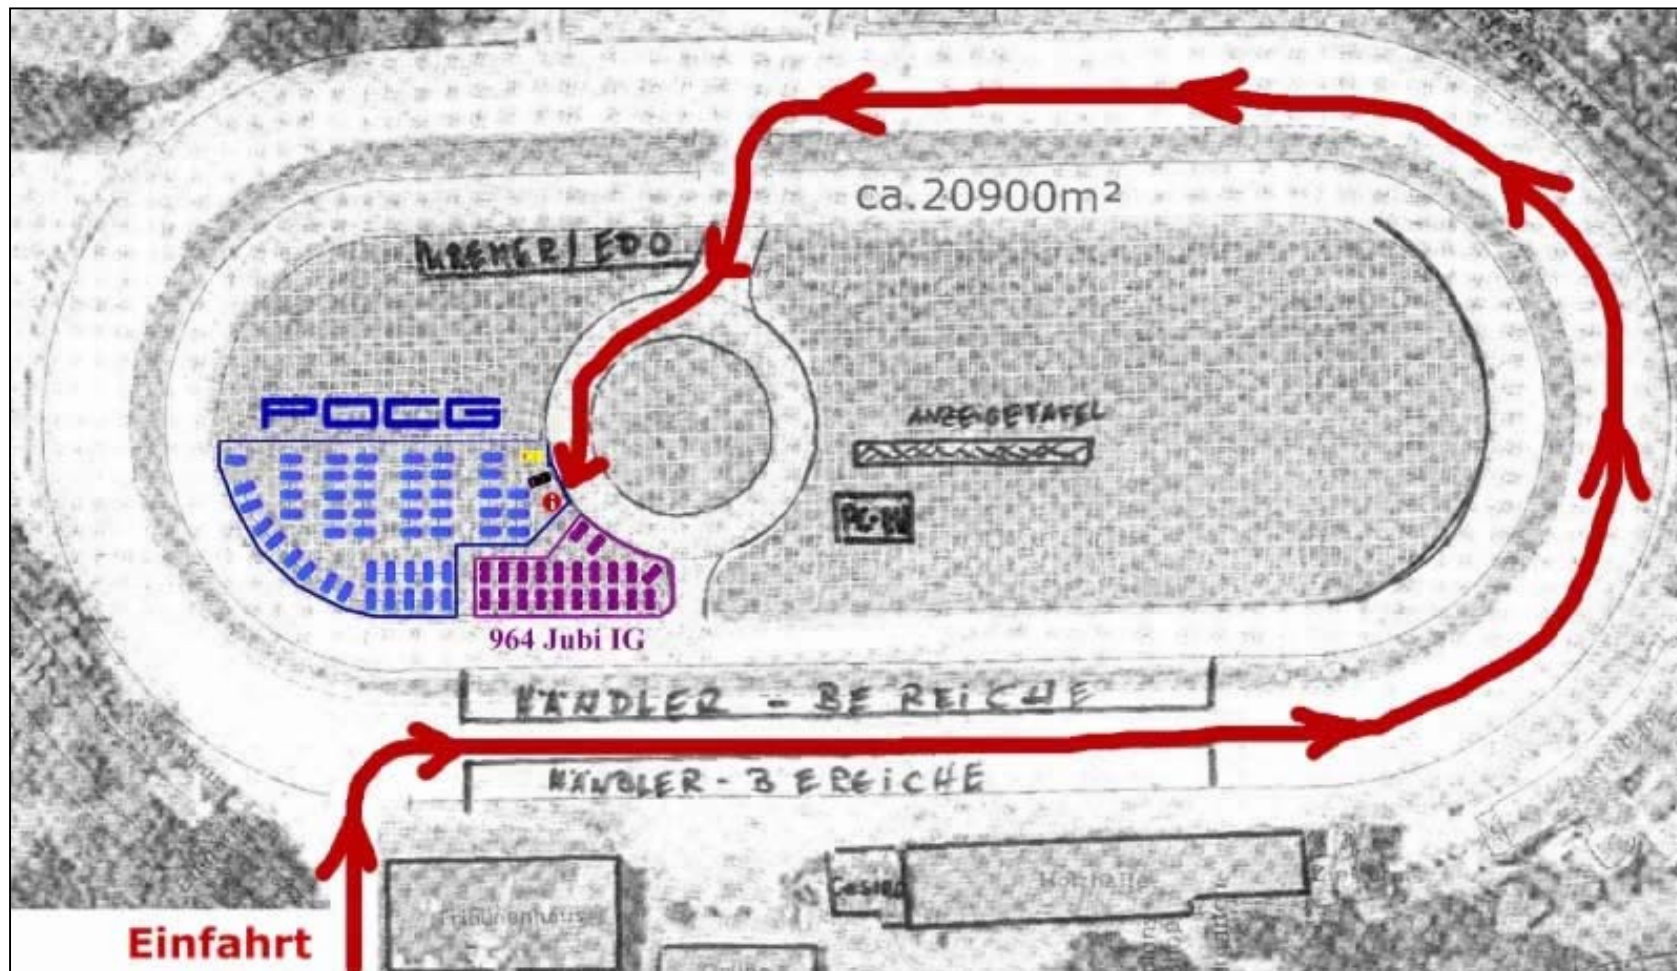

PORSCHE OWNERS CLUB GERMANY

Anfahrt auf die Stellfläche des POCG / zur 964 Jubi IG

Veranstaltungsort: Trabrennbahn Dinslaken, Bärenkampallee 25, 46535 Dinslaken